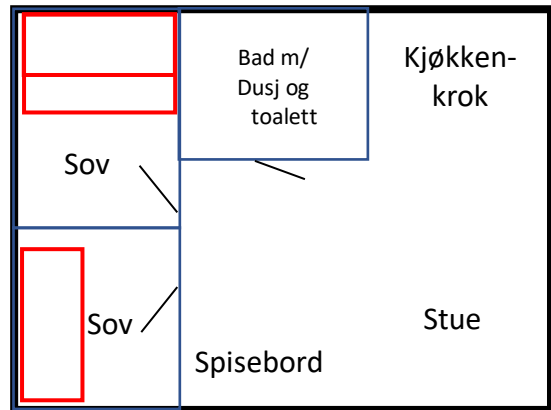

## Hyttene på Fjordglimt

### Madagaskar: 5 personer

- 1 soverom med familiekøye 130x200 + 80x200
- 1 soverom med køyeseng 80x200